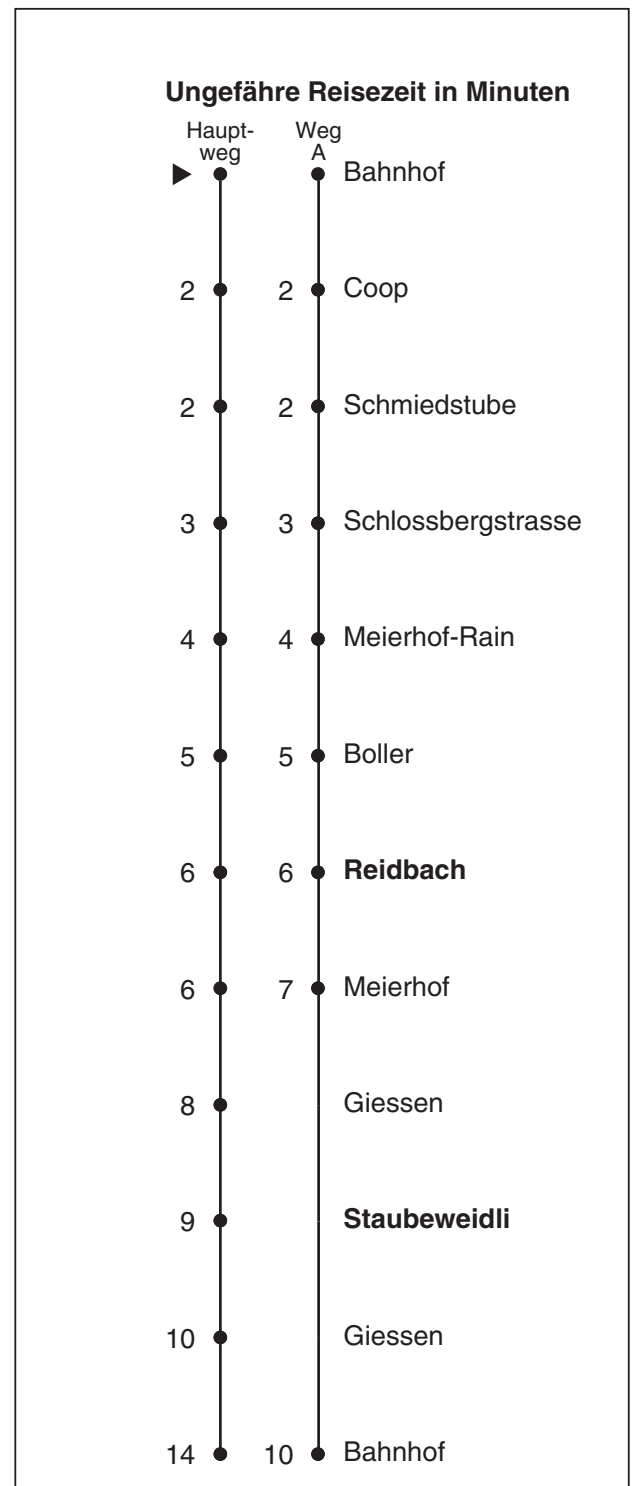

125

Partner im ZVV
ZVV-Contact
 0848 988 988
 www.zvv.ch

Bahnhof

Richtung

Bahnhof

Rundkurs

via Reidbach

Staubweidli

Gültig ab 11.12.2011

Als Sonntage gelten auch: 25. und 26. Dezember, 1. und 2. Januar, Karfreitag, Ostermontag, 1. Mai, Auffahrt, Pfingstmontag, 1. August

h	Montag-Freitag	Samstag	Sonn- und Feiertag	h
6	08 23 _A 38 53 _A	08 38		6
7	08 23 _A 38 53 _A	08 38	23 53	7
8	08 23 _A 38	08 38	23 53	8
9	08 38	08 38	23 53	9
10	08 38	08 38	23 53	10
11	08 38	08 38	23 53	11
12	08 38	08 38	23 53	12
13	08 38	08 38	23 53	13
14	08 38	08 38	23 53	14
15	08 38	08 38	23 53	15
16	08 38 53 _A	08 38	23 53	16
17	08 23 _A 38 53 _A	08 38	23 53	17
18	08 23 _A 38 53 _A	08 23 53	23 53	18
19	08 38	23 53	23 53	19
20	08 38 53	23 53	23 53	20
21	23 53	23 53	23 53	21
22	23 53	23 53	23 53	22
23	23 53	23 53		23
0	25	25		0

A fährt Weg A