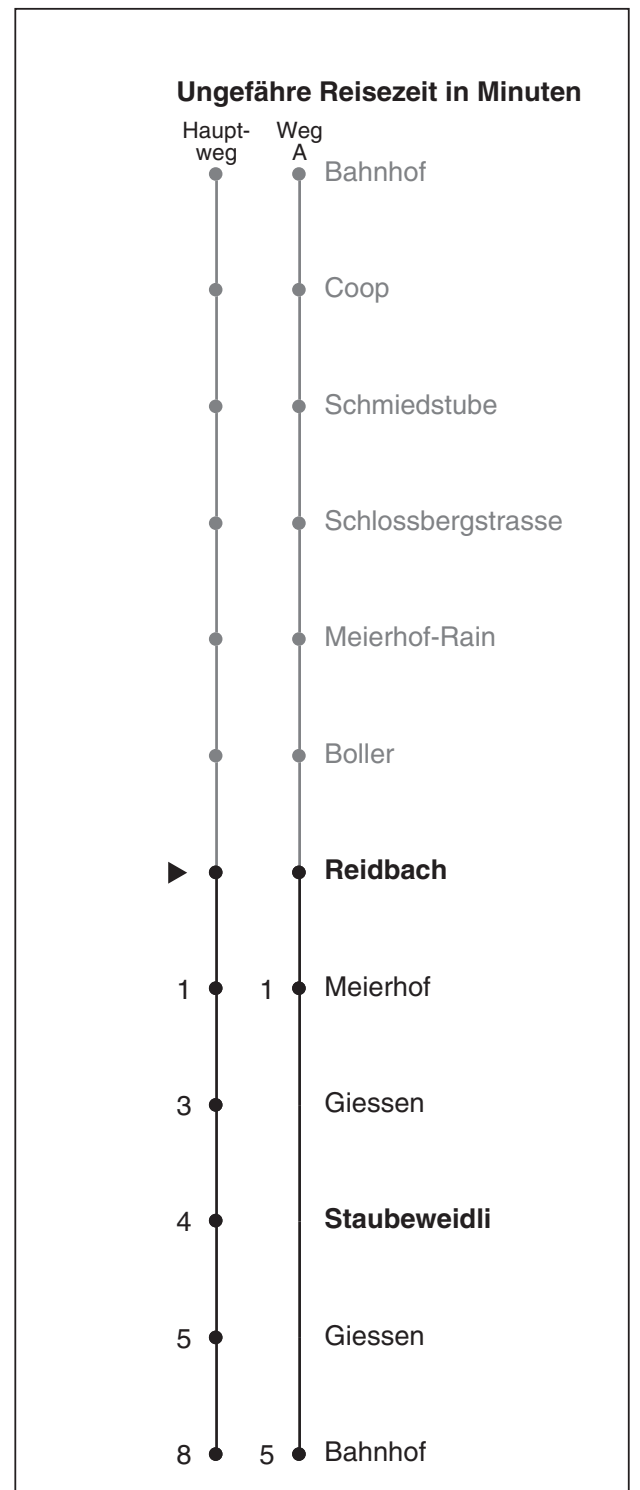

125

Partner im ZVV
ZVV-Contact
 0848 988 988
 www.zvv.ch

Reidbach

Richtung Bahnhof via Staubeweidli

Gültig ab 11.12.2011

Als Sonntage gelten auch: 25. und 26. Dezember, 1. und 2. Januar, Karfreitag, Ostermontag, 1. Mai, Auffahrt, Pfingstmontag, 1. August

h	Montag-Freitag	Samstag	Sonn- und Feiertag	h
6	13 28 _A 43 58 _A	13 43		6
7	13 28 _A 43 58 _A	13 43	28 58	7
8	13 28 _A 43	13 43	28 58	8
9	13 43	13 43	28 58	9
10	13 43	13 43	28 58	10
11	13 43	13 43	28 58	11
12	13 43	13 43	28 58	12
13	13 43	13 43	28 58	13
14	13 43	13 43	28 58	14
15	13 43	13 43	28 58	15
16	13 43 58 _A	13 43	28 58	16
17	13 28 _A 43 58 _A	13 43	28 58	17
18	13 28 _A 43 58 _A	13 28 58	28 58	18
19	13 43	28 58	28 58	19
20	13 43 58	28 58	28 58	20
21	28 58	28 58	28 58	21
22	28 58	28 58	28 58	22
23	28 58	28 58		23
0	30	30		0

A fährt Weg A