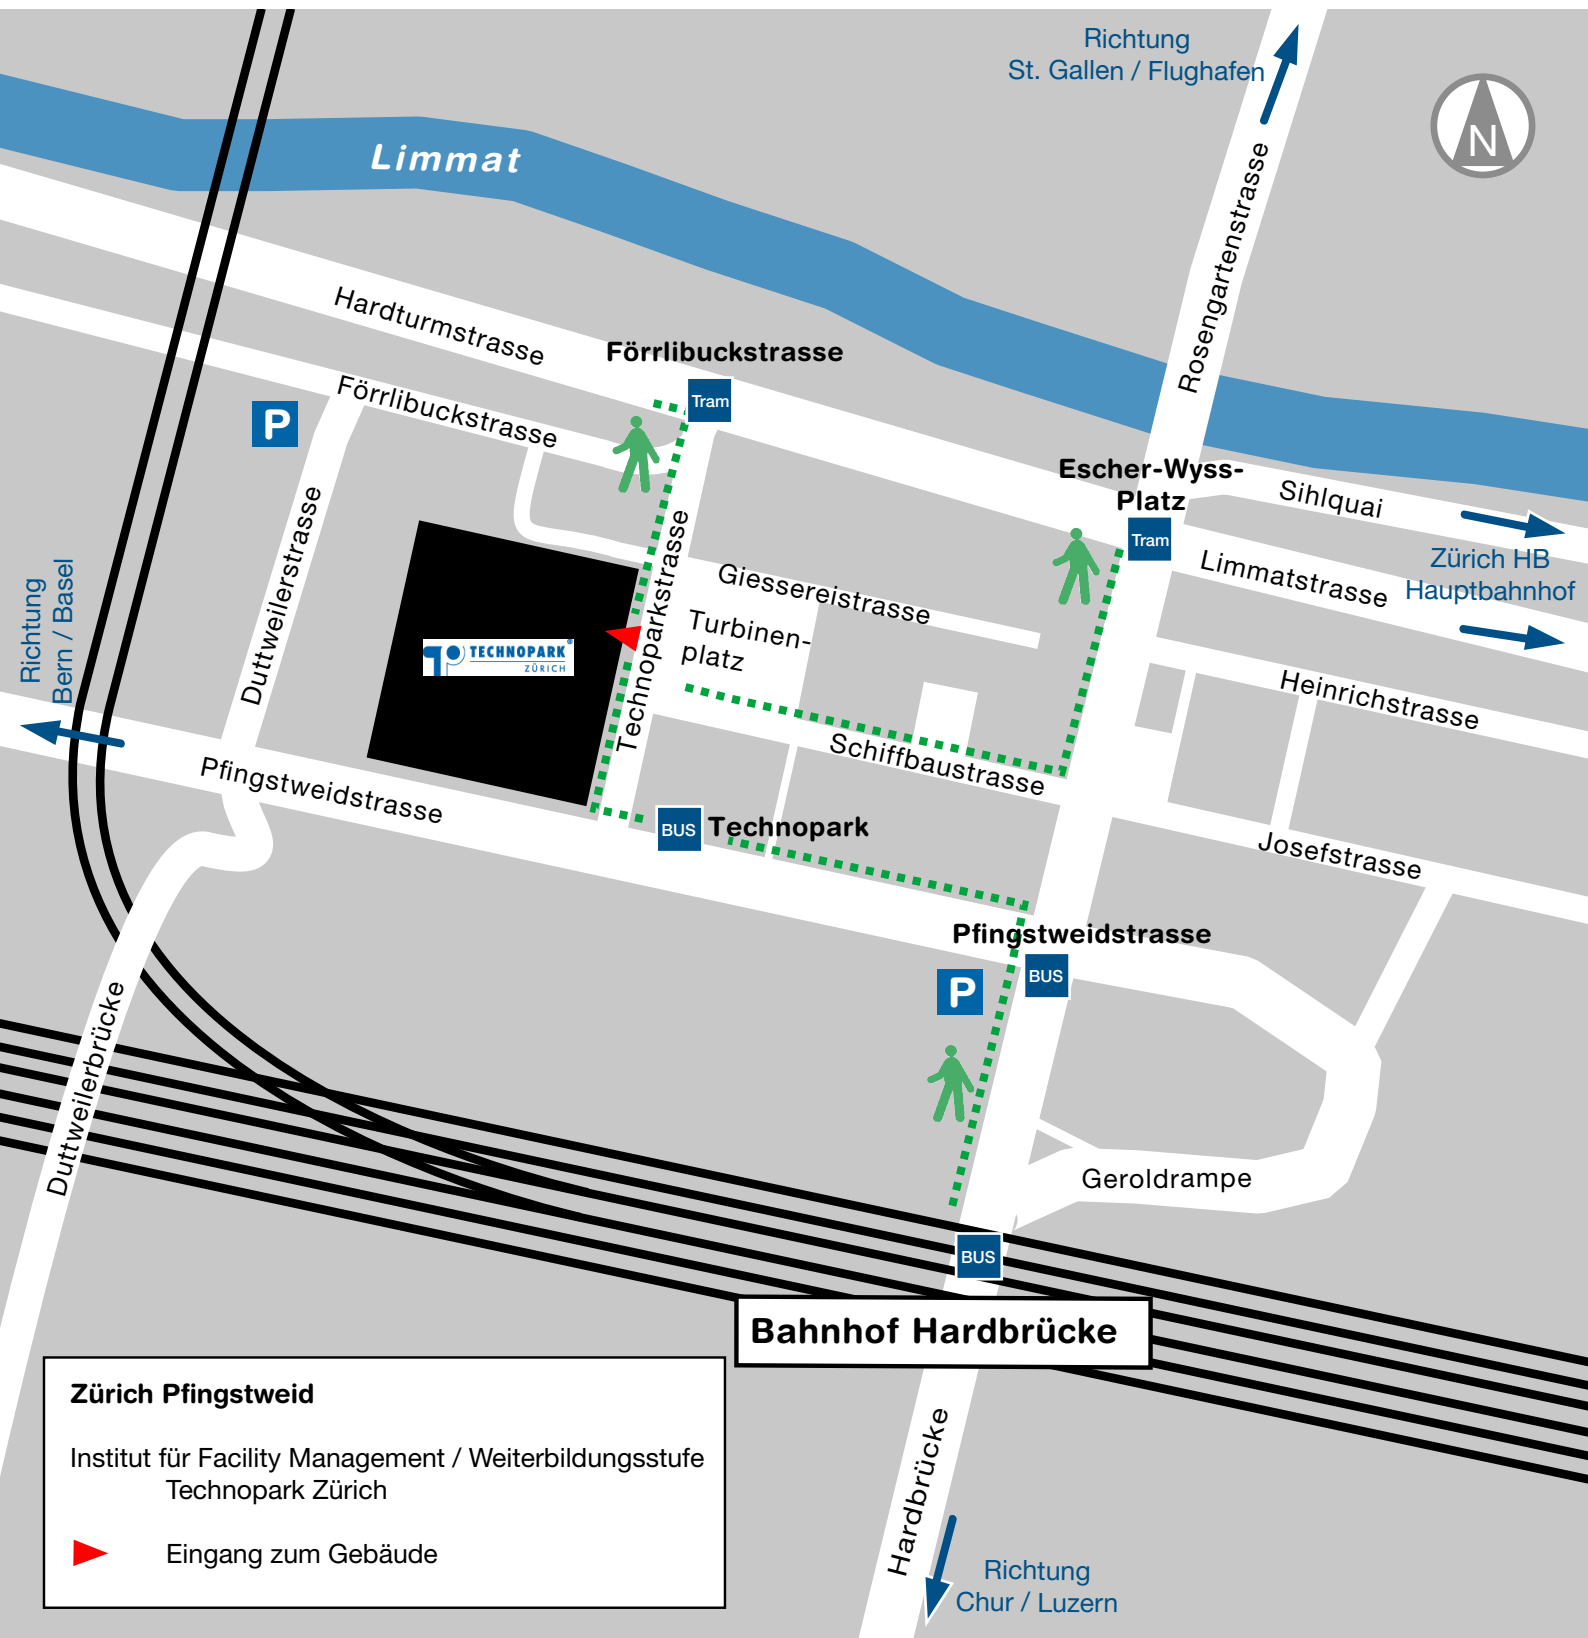

Adressdetails und Wegbeschreibung auf der Rückseite

**Zürich Pfingstweid**

Institut für Facility Management / Weiterbildungsstufe  
Technopark Zürich

Eingang zum Gebäude

**Bahnhof Hardbrücke**

## Zürich – Campus Pfingstweid

Von Haltestellen Pfingstweidstrasse (Bus 33/72) und Escher-Wyss-Platz (Bus 33/72, Tram 4/13)

- Fussweg 8 Minuten

Von Haltestelle Förrlibuckstrasse (Tram 4)

- Fussweg 4 Minuten

#### Anfahrt

- Von Bern / Basel: Via Pfingstweidstrasse, Technoparkstrasse
- Von Luzern / Chur: Via Hardbrücke, Geroldrampe, Pfingstweidstrasse, Technoparkstrasse
- Von Zürich-City: Via Escher-Wyss-Platz, Hardstrasse oder Hardturmstrasse
- Von St. Gallen / Flughafen: Via Rosengartenstrasse, Escher-Wyss-Platz-(Brücke), Hardturm-, Förrlibuck-, Duttweiler-, Pfingstweid-, Technoparkstrasse