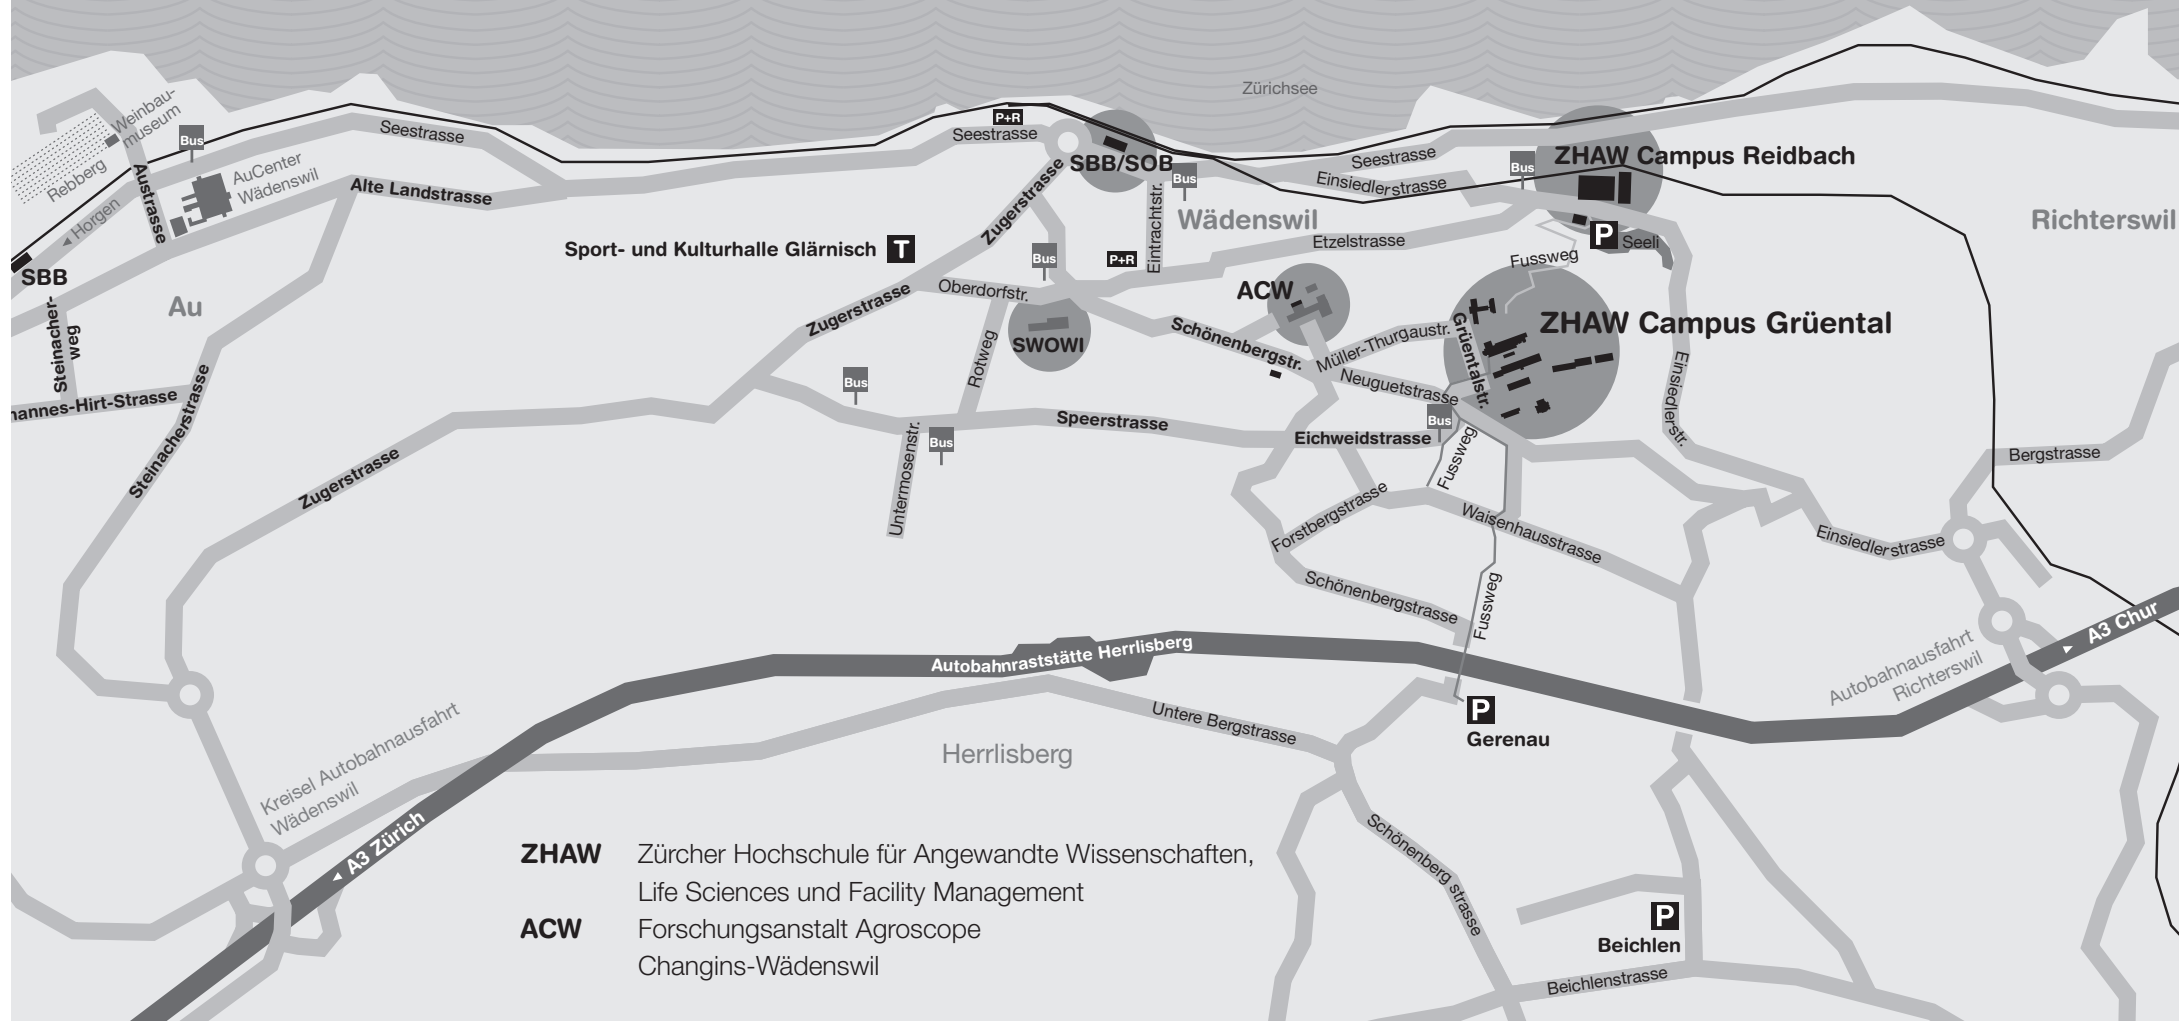

Life Sciences und Facility Management

Standort Wädenswil Campus Grüental und Campus Reidbach

Anreise mit öffentlichen Verkehrsmitteln

Ab Bahnhof Wädenswil

Campus Grüental

Haltestelle «Hochschule» mit Bus 123 oder 126

Campus Reidbach

Haltestelle «Reidbach» mit Bus 125

Detailinformation unter www.sbb.ch

Anreise mit privaten Verkehrsmitteln

Für Campus Grüental: Autobahnausfahrt Wädenswil
(Navigationsgerät: Grüentalstrasse 14)

Für Campus Reidbach: Autobahnausfahrt Richterswil
(Navigationsgerät: Einsiedlerstrasse 31)

Achtung: Beschränktes Parkplatz-Angebot
beim Campus Grüental und Campus Reidbach
(Zentrale Parkuhr)!

ZHAW Zürcher Hochschule für Angewandte Wissenschaften,
Life Sciences und Facility Management
ACW Forschungsanstalt Agroscope
Changins-Wädenswil