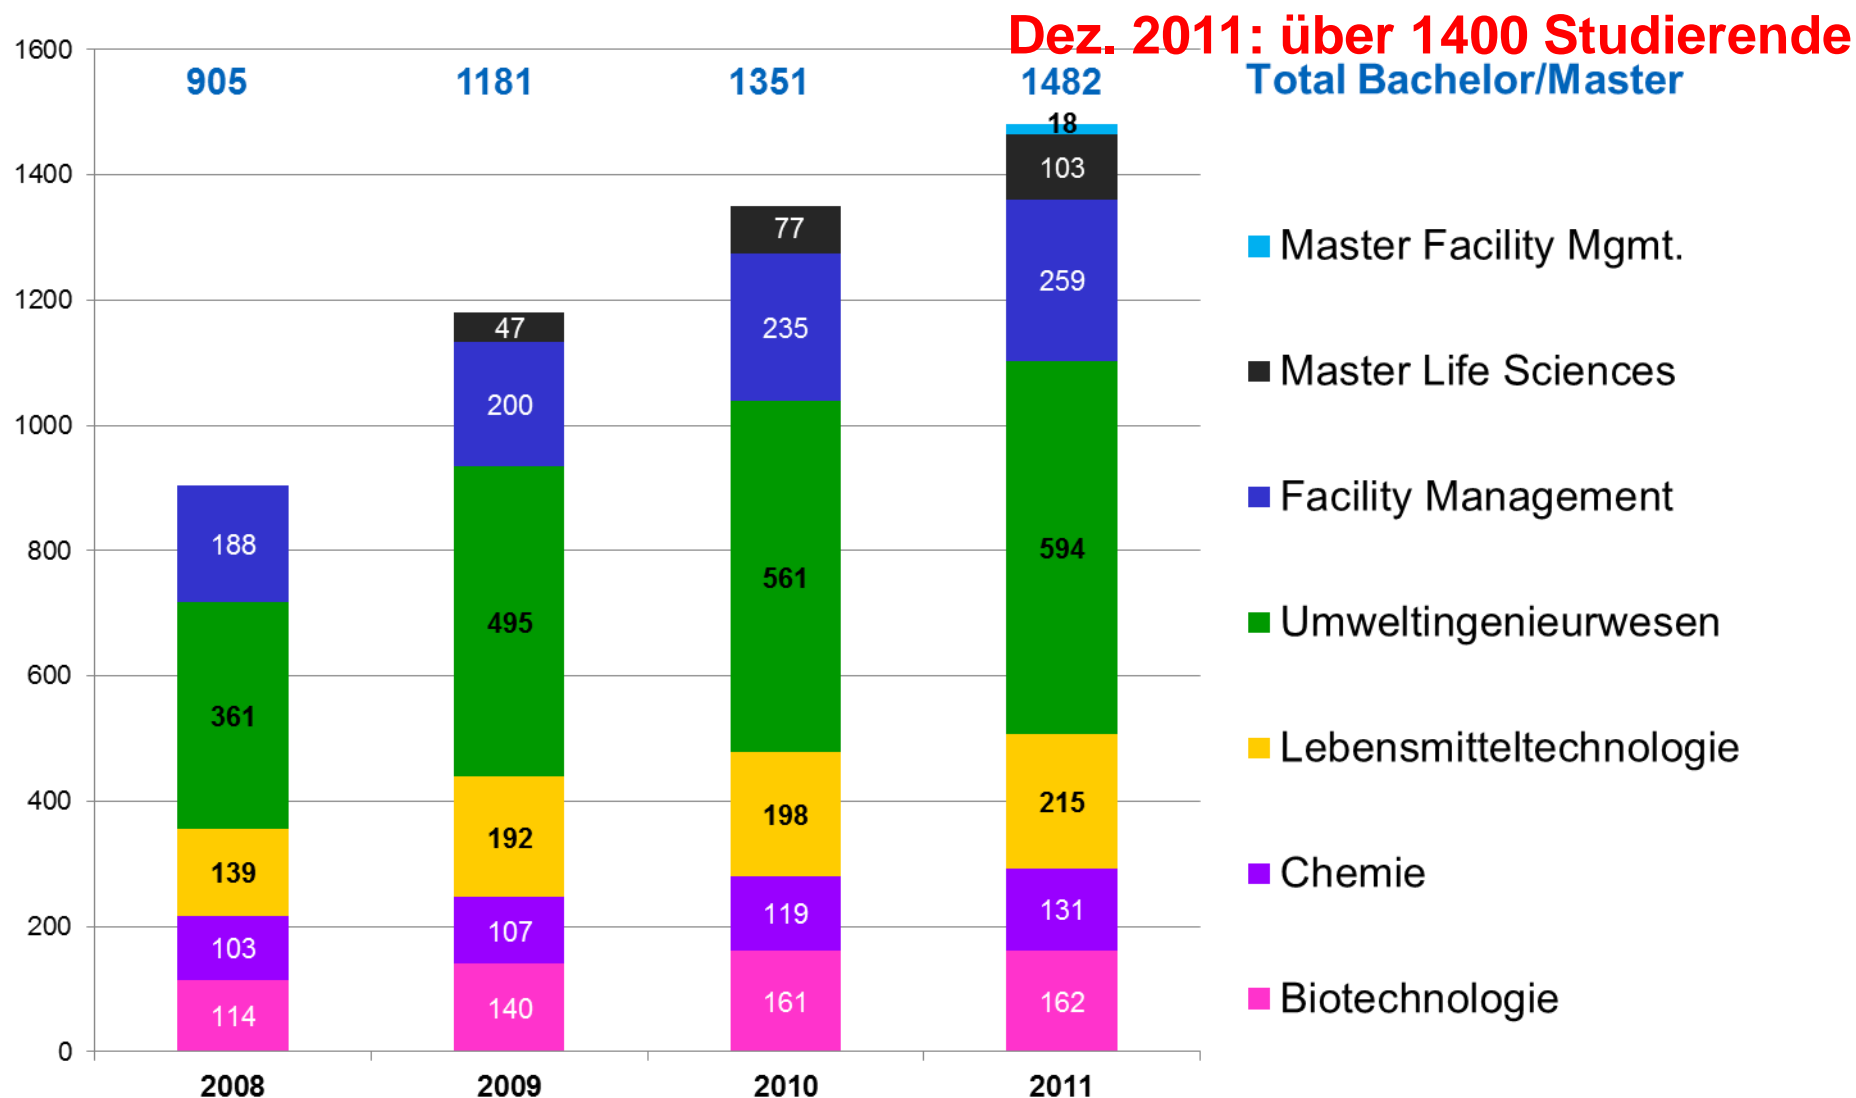

Studierende Bachelor und Master 2008-2011

per 15.10.2011 nach BfS-Statistik (Anz. Köpfe)

Studierende Geschlechterverteilung 2011

per 15.10.2011 nach BfS-Statistik (Anz. Köpfe)