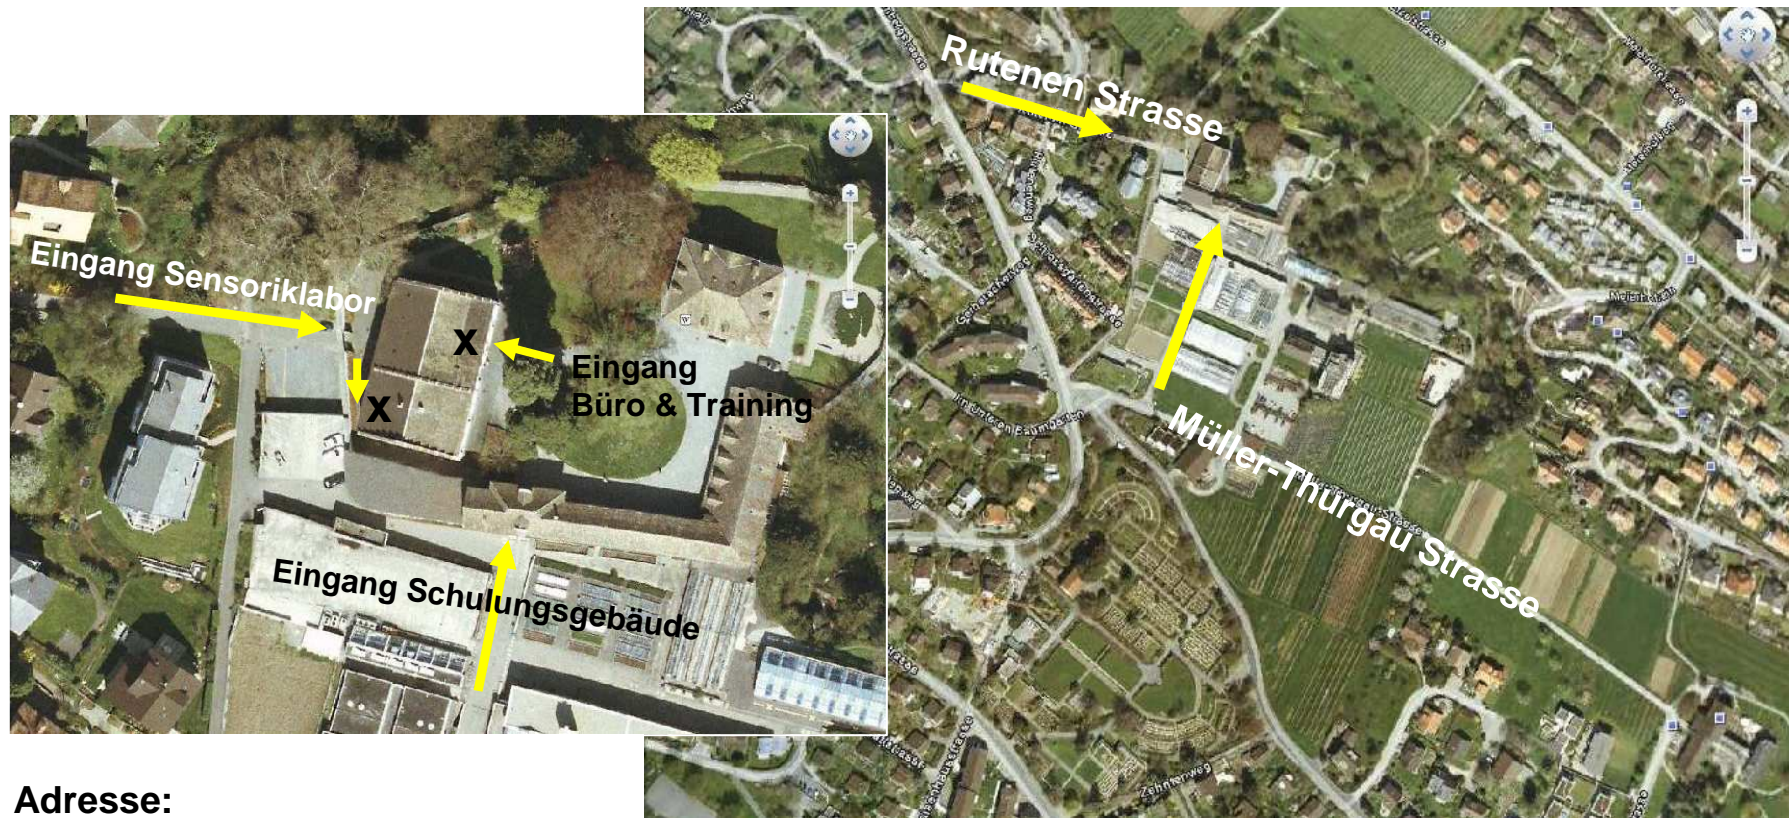

FG Sensorik – Lageplan für Panellisten

Adresse:
ZHAW
Schloss (Wädenswil) / ACW (Forschungsanstalt)
Schulungsgebäude
8820 Wädenswil